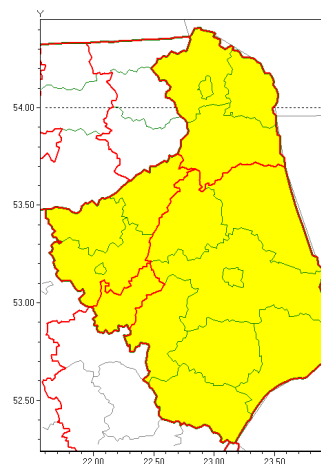

Zasięg ostrzeżeń w województwie

Intensywne opady śniegu  
2021-01-26 10:29

Zawieje/zamiecie śnieżne  
2021-01-26 10:29

**WOJEWÓDZTWO PODLASKIE**  
**OSTRZEŻENIA METEOROLOGICZNE ZBIORCZO NR 23**  
**WYKAZ OBYWÓW ZUJACYCH OSTRZEŻENIE**  
**o godz. 10:29 dnia 26.01.2021**

<b>Zjawisko/Stopień zagrożenia</b>	Intensywne opady śniegu/1
<b>Obszar (w nawiasie numer ostrzeżenia dla powiatu)</b>	powiaty: augustowski(14), sejneński(14), suwalski(14), Suwałki(14)
<b>Ważność</b>	od godz. 11:00 dnia 26.01.2021 do godz. 11:00 dnia 27.01.2021
<b>Prawdopodobieństwo</b>	90%
<b>Przebieg</b>	Prognozuje się wystąpienie opadów śniegu, okresami o natężeniu umiarkowanym, powodujących przyrost pokrywy śnieżnej za okres ważności Ostrzeżenia od 10 cm do 20 cm.
<b>SMS</b>	IMGW-PIB OSTRZEŻENIA: NIEG/1 podlaskie (4 powiaty) od 11:00/26.01 do 11:00/27.01.2021 przyrost pokrywy 10-20 cm. Dotyczy powiatów: augustowski, sejneński, suwalski i Suwałki.
<b>RSO</b>	Woj. podlaskie (4 powiaty), IMGW-PIB wydał ostrzeżenie pierwszego stopnia o intensywnych opadach śniegu
<b>Uwagi</b>	Brak.
<b>Zjawisko/Stopień zagrożenia</b>	Intensywne opady śniegu/2 ZMIANA
<b>Obszar (w nawiasie numer ostrzeżenia dla powiatu)</b>	powiaty: białostocki(13), Białystok(13), bielski(14), hajnowski(13), moniecki(13), siemiatycki(14), sokólski(11), wysokomazowiecki(13)
<b>Ważność</b>	od godz. 07:15 dnia 26.01.2021 do godz. 19:15 dnia 26.01.2021
<b>Prawdopodobieństwo</b>	80%