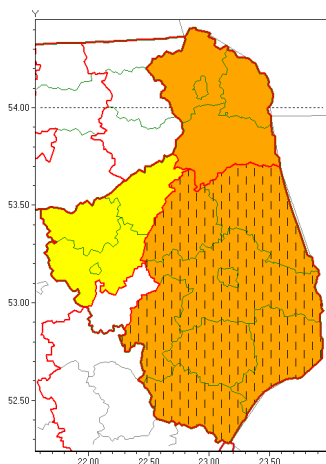

Zasięg ostrzeżeń w województwie

Intensywne opady śniegu  
2021-01-26 10:29

Zawieje/zamiecie śnieżne  
2021-01-26 10:29

**WOJEWÓDZTWO PODLASKIE**  
**OSTRZEŻENIA METEOROLOGICZNE ZBIORCZO NR 23**  
**WYKAZ OBYWÓW ZUJACYCH OSTRZEŻENIE**  
**o godz. 10:29 dnia 26.01.2021**

<b>Zjawisko/Stopień zagrożenia</b>	Intensywne opady śniegu/1
<b>Obszar (w nawiasie numer ostrzeżenia dla powiatu)</b>	powiaty: augustowski(14), sejneński(14), suwalski(14), Suwałki(14)
<b>Ważność</b>	od godz. 11:00 dnia 26.01.2021 do godz. 11:00 dnia 27.01.2021
<b>Prawdopodobieństwo</b>	90%
<b>Przebieg</b>	Prognozuje się wystąpienie opadów śniegu, okresami o natężeniu umiarkowanym, powodujących przyrost pokrywy śnieżnej za okres ważności Ostrzeżenia od 10 cm do 20 cm.
<b>SMS</b>	IMGW-PIB OSTRZEŻENIA: NIEG/1 podlaskie (4 powiaty) od 11:00/26.01 do 11:00/27.01.2021 przyrost pokrywy 10-20 cm. Dotyczy powiatów: augustowski, sejneński, suwalski i Suwałki.
<b>RSO</b>	Woj. podlaskie (4 powiaty), IMGW-PIB wydał ostrzeżenie pierwszego stopnia o intensywnych opadach śniegu
<b>Uwagi</b>	Brak.
<b>Zjawisko/Stopień zagrożenia</b>	Intensywne opady śniegu/2 ZMIANA
<b>Obszar (w nawiasie numer ostrzeżenia dla powiatu)</b>	powiaty: białostocki(13), Białystok(13), bielski(14), hajnowski(13), moniecki(13), siemiatycki(14), sokólski(11), wysokomazowiecki(13)
<b>Ważność</b>	od godz. 07:15 dnia 26.01.2021 do godz. 19:15 dnia 26.01.2021
<b>Prawdopodobieństwo</b>	80%